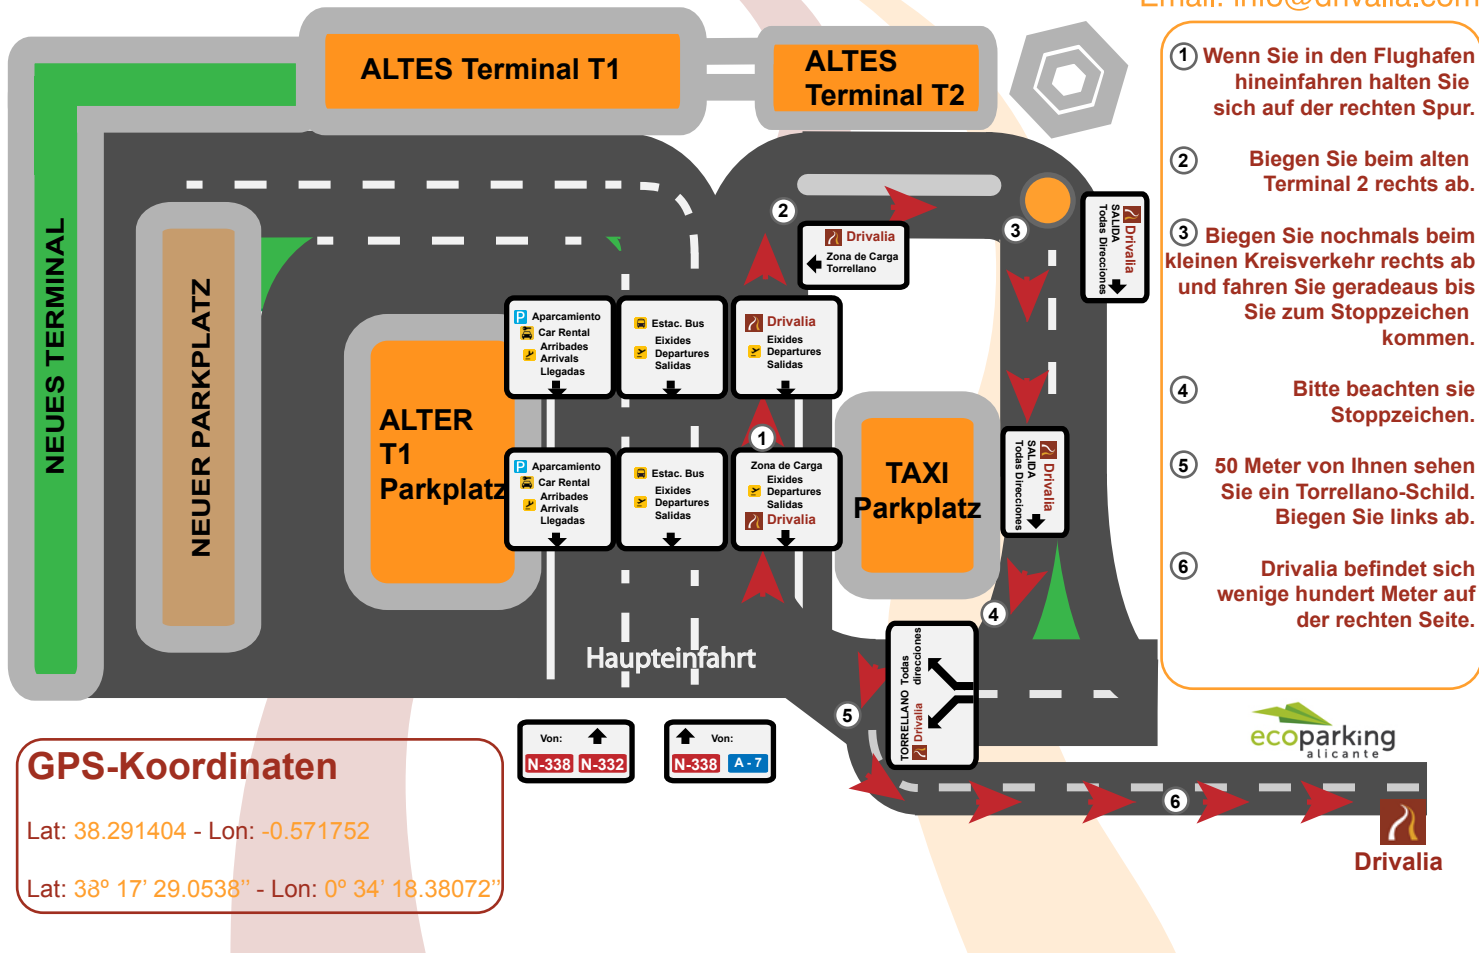

Hinweis zur Fahrzeugrückgabe

Tlf: 965 68 16 61 - 628 38 95 64

www.drivalia.com

Email: info@drivalia.com

GPS-Koordinaten

Lat: 38.291404 - Lon: -0.571752

Lat: 38° 17' 29.0538" - Lon: 0° 34' 18.38072"